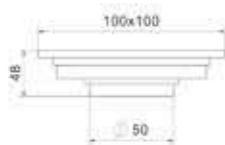

Model: ZFL-007

Size: 100x100mm