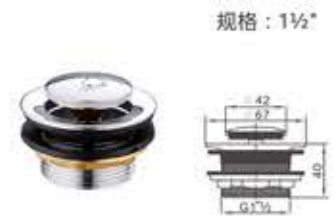

Model: B-021

Model: B-022

Model: B-023

Model: B-024(zinc)

铜下水系列  
Brass basin waste series

Model: B-025

Model: B-026

Model: B-027