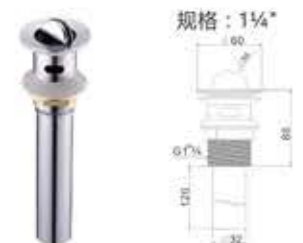

Model: L-088