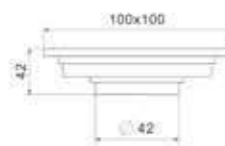

Model: ZFL-006

Size: 100x100mm