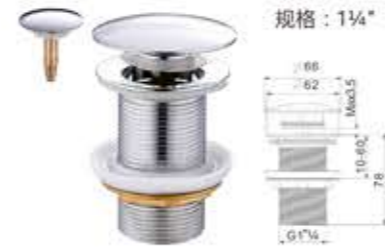

Model: B-009