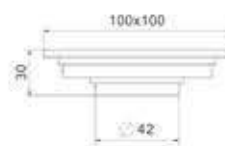

Model: ZFL-003

Size: 100x100mm