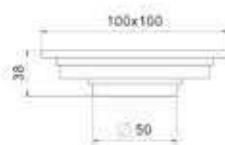

Model: ZFL-008

Size: 100x100mm