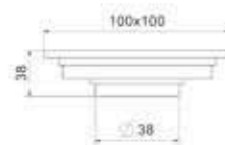

Model: ZFL-009

Size: 100x100mm