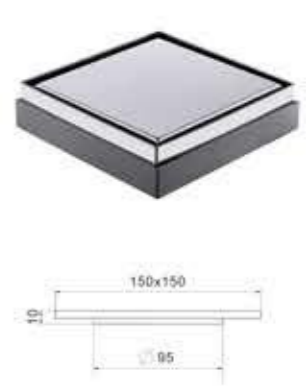

Model: SFD-029  
 Size: 100x100mm

Model: SFD-030  
 Size: 150x150mm

Model: SFD-031  
 Size: 150x150mm

Model: SFD-032  
 Size: 150x150mm

Model: SFD-033  
 Size: 150x150mm

Model: SFD-034  
 Size: 150x150mm

Model: SFD-035  
 Size: 150x150mm

Model: SFD-036  
 Size: 150x150mm

Model: SFD-037  
 Size: 150x150mm

Model: SFD-038  
 Size: 100x100mm

Model: SFD-039  
 Size: 150x150mm

Model: SFD-040  
Size: 100x200mm

Model: SFD-041  
Size: 80x300mm

可选颜色：